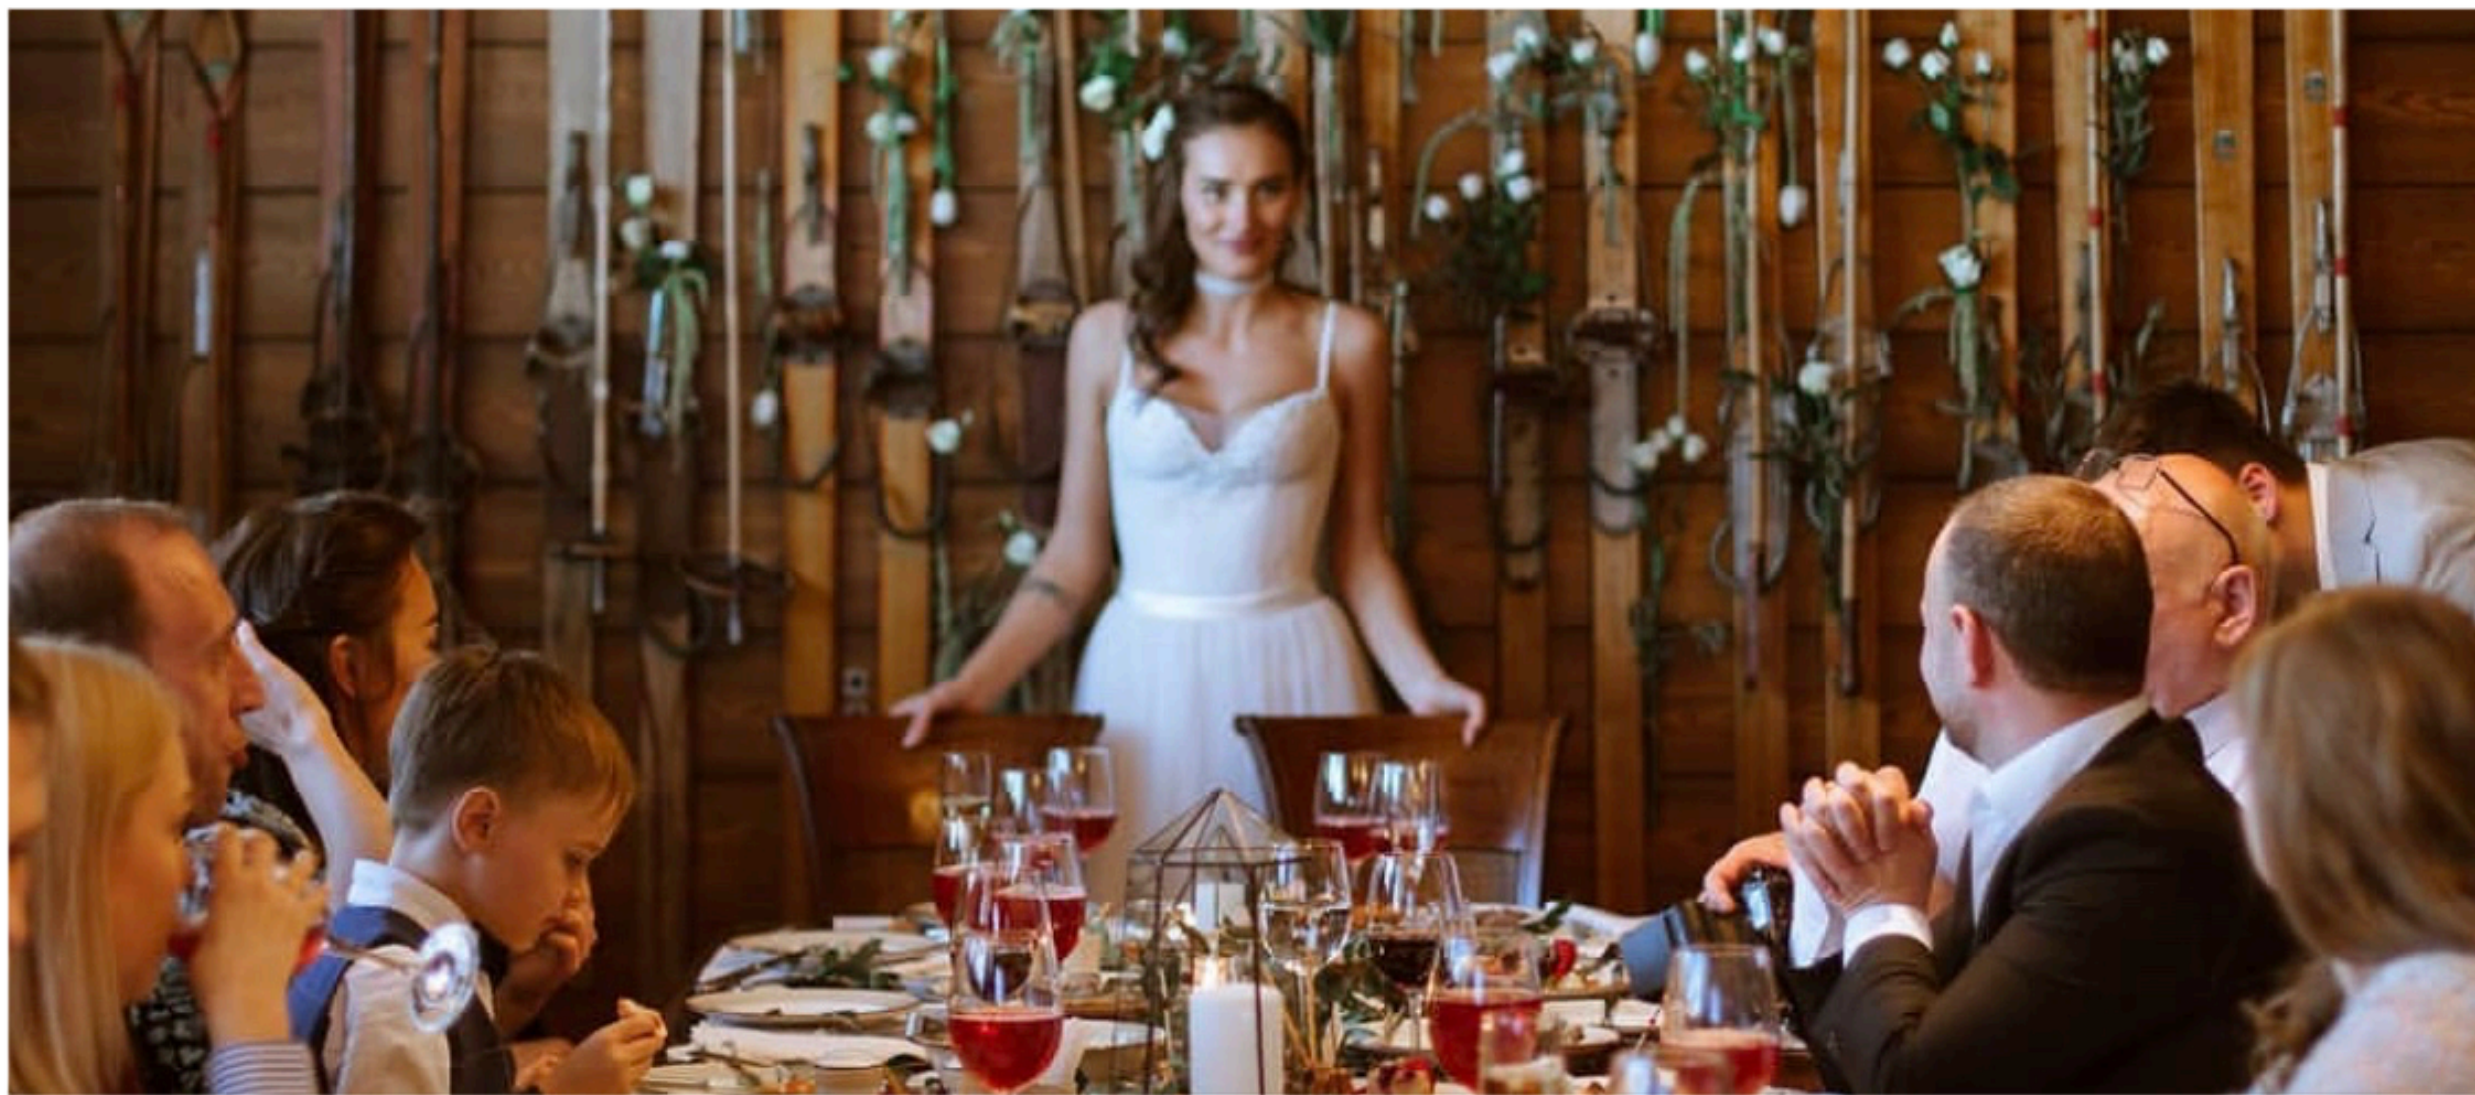

Банкетная комната

- Вместимость до 22 гостей
- Подходит для камерных, семейных форматов
- Пн,Вт,Ср,Чт депозит 40 000 рублей
- Пт, Сб, Вс+ праздничные дни
- (в том числе с 22.12-30.12) депозит 80 000 рублей